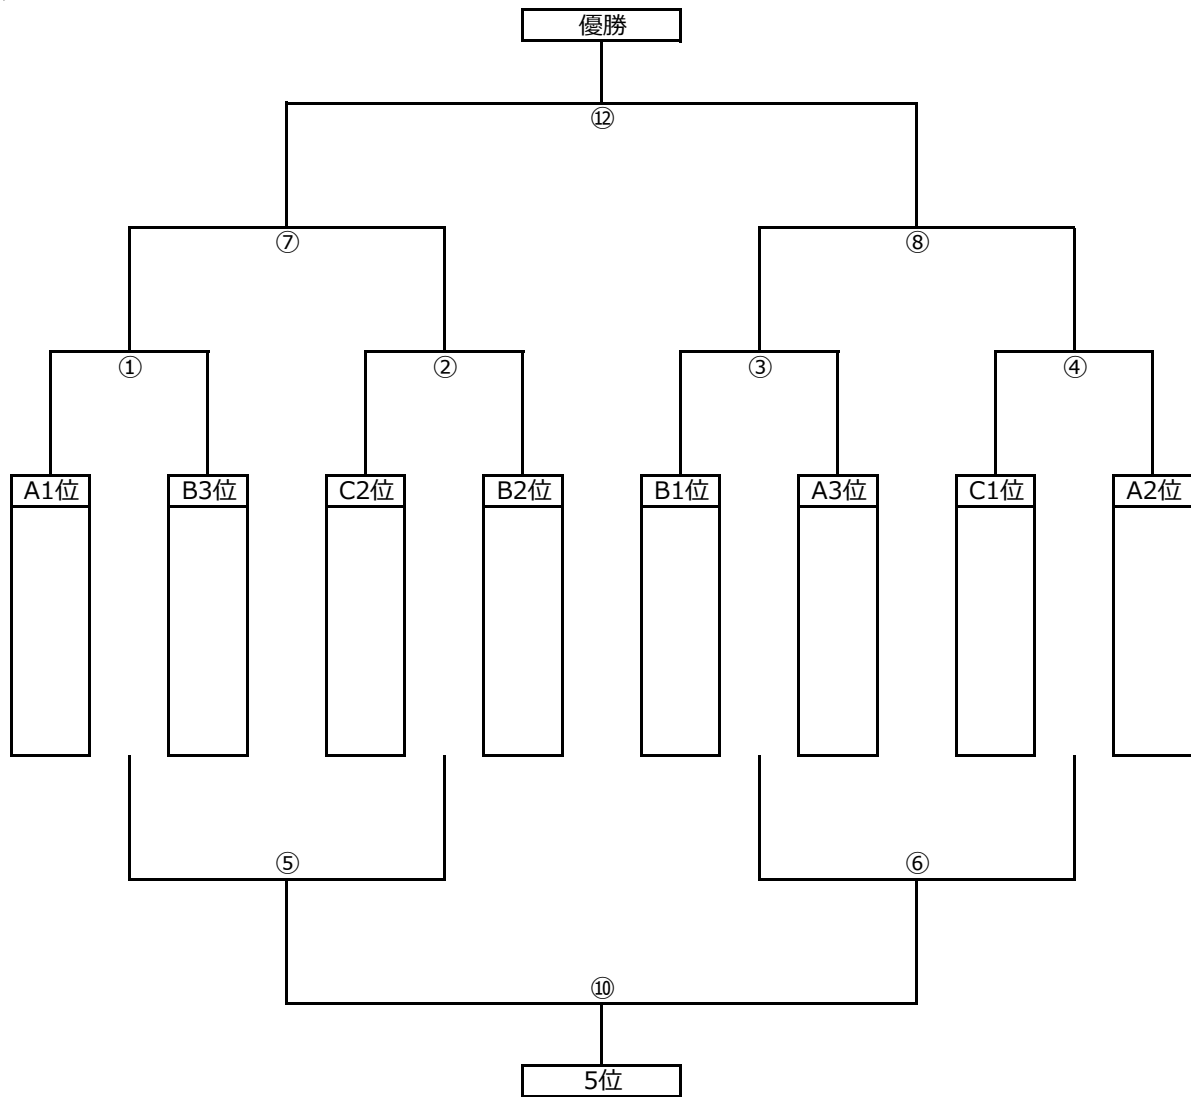

# 第15回 三条市サッカー協会 会長杯フットサル大会 順位決定トーナメント表

12月15日(日) 順位決定トーナメント

会場：栄体育館

優勝
準優勝
3位
4位
5位
6位
7位
8位

※上位6チームが中越地区予選に進出