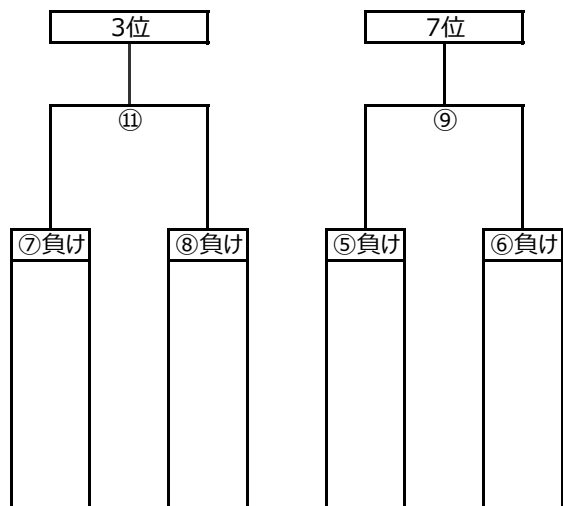

第15回 三条市サッカー協会 会長杯フットサル大会 順位決定トーナメント表

12月15日(日) 順位決定トーナメント

会場：栄体育館

優勝
準優勝
3位
4位
5位
6位
7位
8位

※上位6チームが中越地区予選に進出